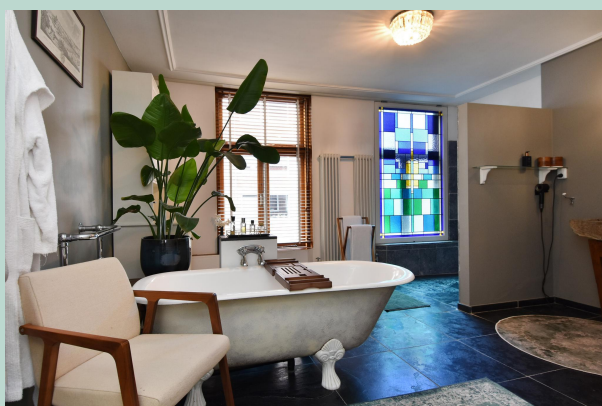

NASSAUHUIS
MAKELAARDIJ O.G.

Nassaulaan 19
2514 JT Den Haag
t 070 - 324 50 50
f 070 - 324 57 31
e info@nassauhuis.com
www.nassauhuis.com

NASSAUHUIS