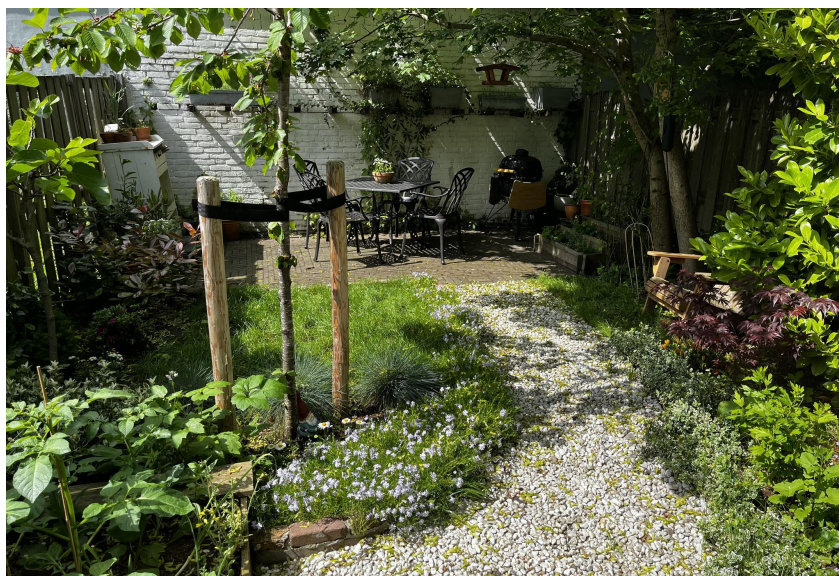

NASSAUHUIS
MAKELAARDIJ O.G.

Nassaulaan 19
2514 JT Den Haag
t 070 - 324 50 50
f 070 - 324 57 31
e info@nassauhuis.com
www.nassauhuis.com

NASSAUHUIS