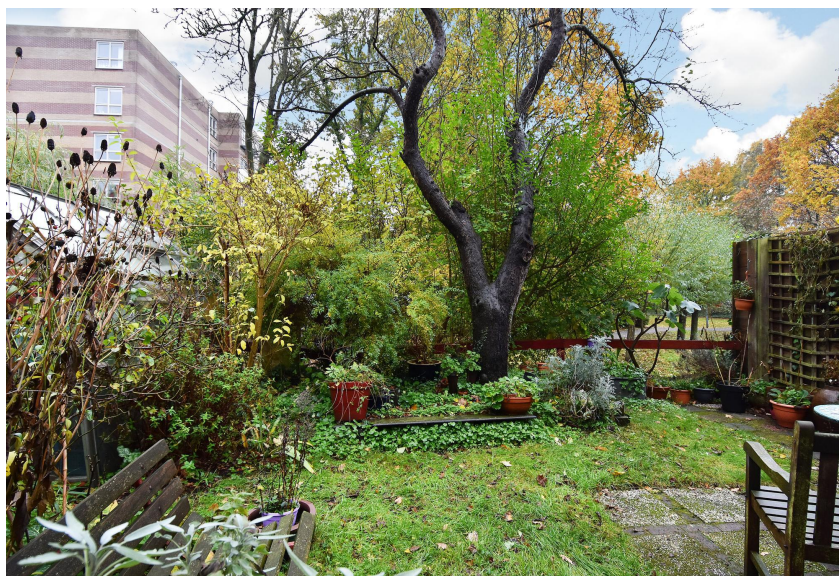

NASSAUHUIS
MAKELAARDIJ O.G.

Nassaulaan 19
2514 JT Den Haag
t 070 - 324 50 50
f 070 - 324 57 31
e info@nassauhuis.com
www.nassauhuis.com

NASSAUHUIS