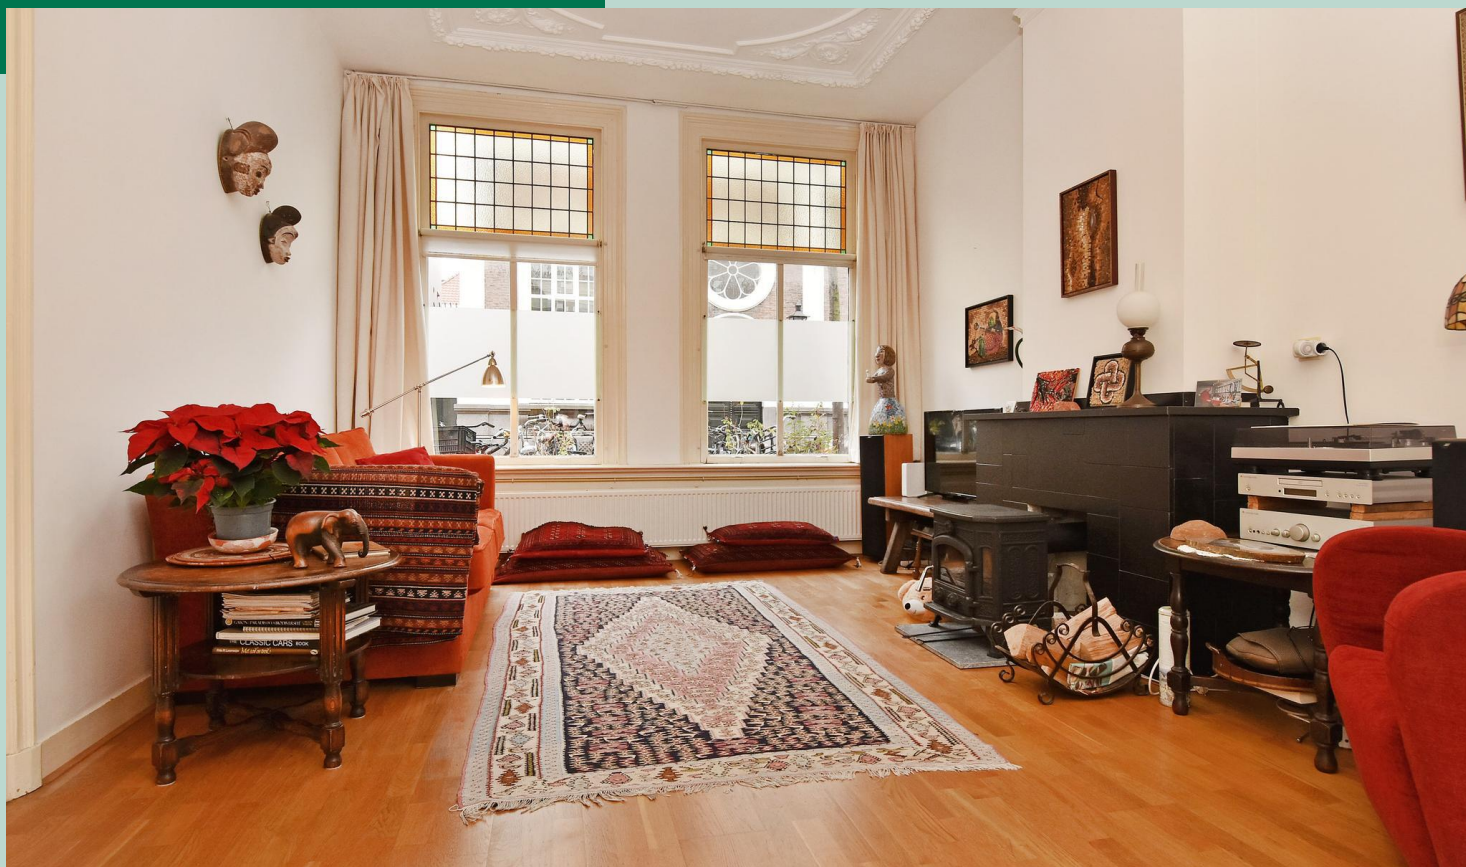

Malakkastraat 16
'S-GRAVENHAGE

NASSAUHUIS **NASSAUHUIS**
MAKELAARDIJ O.G.

Omschrijving

In het mooiste gedeelte van de Malakkastraat, tegenover de Vredeskapel en aan de achterzijde met tuin aan de Haagsche Beek, in de geliefde ARCHIPELBUURT, ligt deze fraaie en authentieke parterre met 3-laags achterbouw. Er zijn 4 slaapkamers, 2 badkamers, en een fijne tuin op het zuidoosten gelegen.

I Indeling

Entree aan de straat, vestibule, gang, verdiepte trapkast, wc en 2e badkamer, entree woonkamers, twee fraaie en met originele geornamenteerde plafonds gesierde kamers en-suite, met authentieke schuifseparatie met glas-in-lood. Hoogte van de kamers ruim 3 meter! Houtkachel in de voorkamer. Vanuit de achterkamer openslaande deuren naar de prettige tuin, met aan het eind de Haagse Beek. Een uniek plekje midden in de stad! Vanuit de achterkamer ook entree naar de aparte keuken, met ruime berging door het overkapte binnenplaatsje. Doorloop naar de achterbouw met grote badkamer, voorzien van wc, douche en bad. Aan het eind van de achterbouw de master-bedroom met ingebouwde kast.

Trap naar de 1e verdieping: twee slaapkamers.

Trap naar de 2e verdieping: grote slaapkamer met dakramen, aangrenzend aan de stookruimte, met cv-installatie en boiler.

Bijzonderheden :

- Eigen grond.
- Beschermd stadsgezicht.
- Uniek gelegen aan Haagse beek.
- Veel originele details aanwezig.
- 4 slaapkamers, 2 badkamers.
- Aandeel VVE 9/22ste
- VVE in activatie-proces.